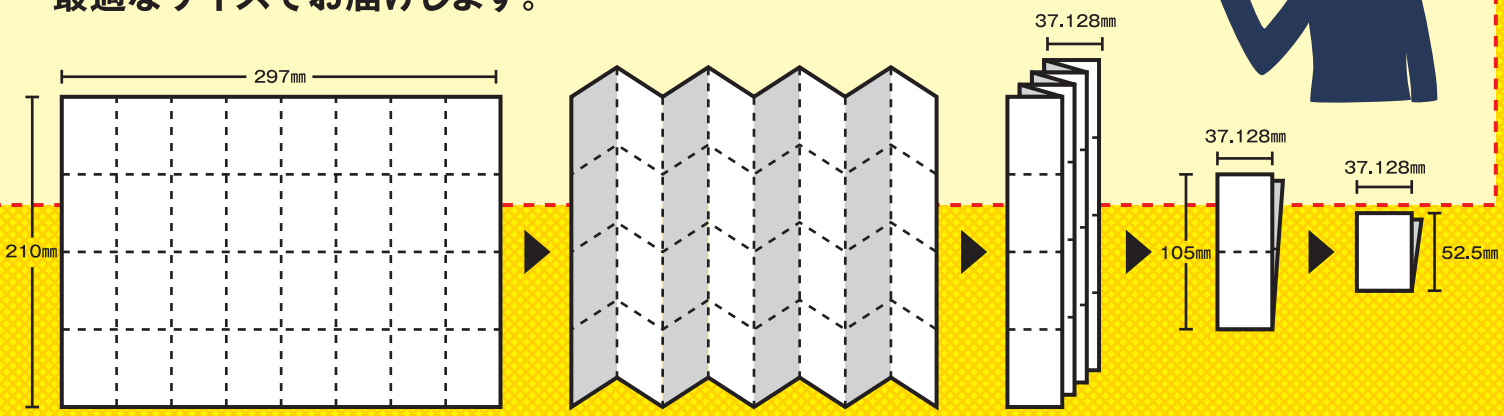

200mm×200mm

小さな紙は、 より小さく 大きな紙も、 細かく折れる!!

50mm

最小仕上りサイズ
原寸(平行)

25mm

折り方は自由多才!

非常に小さいサイズまで繰り返し折れるミニ折り対応。最新機では平行側に7回折ったものを直角に2回折ることが可能。特殊で複雑な折り技術が求められるマニュアルや取扱説明書などで利用されています。

小さなサイズでも情報満載!

取扱説明書や医療用添付文書など、小サイズのパッケージへの挿入に最適なサイズでお届けします。

特殊で複雑な折りも
お任せください

楽しい折り方のリーフレットやDMで注目度アップ!

基本の折り方はもちろん、ジャバラ折り・ピラミッド折り・見出し折りなどの繊細な特殊折りにも対応。競合他社との差を広げる販促ツールに最適です。

■ミニ折り例

 3つ折	 巻3つ折	 巻4つ折	 両端折	 ジャバラ4つ折
 ジャバラ6つ折	 2つ折平行 ジャバラ4つ折	 2つ折平行 巻3つ折	 2つ折平行 巻4つ折	 2つ折平行 両端折
 巻3つ平行 外3つ折	 外3つ平行 2つ折	 8ページ折	 2つ折直角 外3つ折	 巻3つ直角 2つ折
 巻3つ直角 巻3つ折	 巻3つ直角 外3つ折	 外3つ直角 2つ折	 外3つ直角 巻3つ折	 外3つ直角 外3つ折
 巻4つ直角 2つ折	 巻4つ直角 巻3つ折	 巻4つ直角 外3つ折	 巻4つ直角 巻4つ折	 巻々4つ 直角2つ折